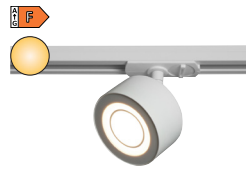

Clyde Link 1-kit 2213550101

White | Metal
LED Module 4W | 350lm | 2700K
H:13 cm | Ø: 8,5 cm