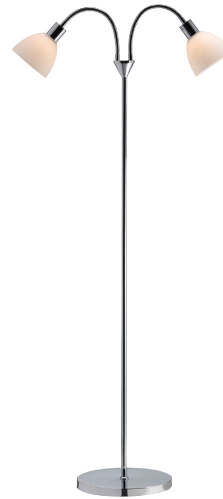

# Floor lamps

**Omari 2112254001**  
White | Metal  
LED Module 6,4W | 320lm | 2700K  
H: 141 cm | Ø: 3 cm

**Omari 2112254003**  
Black | Metal  
LED Module 6,4W | 320lm | 2700K  
H: 141 cm | Ø: 3 cm

**Ray Double 63224003**  
Black | Metal  
Excl. E14 | Max. 2x25W  
H: 158 cm | Ø: 12 cm