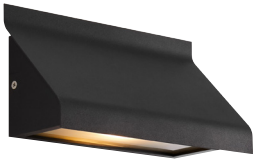

Tadas 2418171003

Black | Aluminium
Excl. E14 | Max. 12W
H: 13,5 cm | W: 25 cm