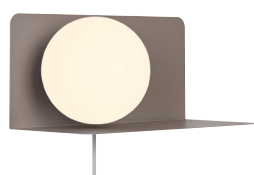

Black | Metal  
Excl. E14 | Max. 25W  
H: 16 cm | Ø: 15 cm | L: 35 cm

**Lilibeth 2312931006**

Blue | Metal  
Excl. E14 | Max. 25W  
H: 16 cm | Ø: 15 cm | L: 35 cm

**Lilibeth 2312931018**

Brown | Metal  
Excl. E14 | Max. 25W  
H: 16 cm | Ø: 15 cm | L: 35 cm