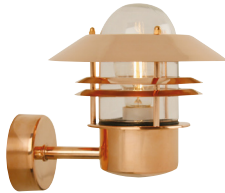

**Blokhus Up 25011030**  
Copper | Copper  
Excl. E27 | Max. 60W  
H: 23 cm | Ø: 22 cm

**Blokhus Up 25011031**  
Galvanized | Galvanized steel  
Excl. E27 | Max. 60W  
H: 23 cm | Ø: 22 cm

**Blokhus Up Sensor 25031003**  
Black | Metal  
Excl. E27 | Max. 60W  
H: 23 cm | Ø: 22 cm