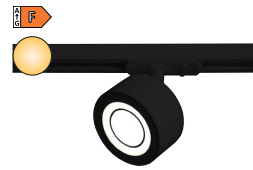

Link System

NEW

Allison 1-kit 2510119901

White | Aluminium
Excl. GU10 | Max. 5W
H: 15 cm | Ø: 6,2 cm

NEW

Allison 1-kit 2510119903

Black | Aluminium
Excl. GU10 | Max. 5W
H: 15 cm | Ø: 6,2 cm

Clyde Link 1-kit 2213550101

White | Metal
LED Module 4W | 350lm | 2700K
H:13 cm | Ø: 8,5 cm

Clyde Link 1-kit 2213550103

Black | Metal
LED Module 4W | 350lm | 2700K
H:13 cm | Ø: 8,5 cm

NEW

Eik 1-Kit 2510389901

White | Metal
Excl. GU10 | Max. 35W
H: 15,5 cm | Ø: 8,5 cm

NEW

Eik 1-kit 2510389903

Black | Metal
Excl. GU10 | Max. 35W
H: 15,5 cm | Ø: 8,5 cm

NEW

Eik 3-kit 2510399901

White | Aluminium
Excl. GU10 | Max. 3x35W
H: 16 cm | Ø: 8,5 cm

NEW

Eik 3-kit 2510399903

Black | Aluminium
Excl. GU10 | Max. 3x35W
H: 16 cm | Ø: 8,5 cm

Explore 1-kit 86189901

White | Metal
Excl. GU10 | Max. 35W
H: 32 cm | Ø: 5,5 cm

Explore 1-kit 86189903

Black | Metal
Excl. GU10 | Max. 35W
H: 32 cm | Ø: 5,5 cm

Frøya 1-kit 86119901

White | Metal
Excl. GU10 | Max. 35W
H: 8,8 cm | Ø: 3,6 cm

NEW

Jerome 1-kit 2510079901

White | Metal
Excl. GU10 | Max. 8W
H: 18 cm | Ø: 5,5 cm

NEW

Jerome 1-kit 2510079903

Black | Metal
Excl. GU10 | Max. 8W
H: 18 cm | Ø: 5,5 cm

NEW

Jerome 3-kit 2510096001

White | Aluminium
Excl. GU10 | Max. 3x8W
H: 18,5 cm | Ø: 5,5 cm

NEW

Jerome 3-kit 2510096003

Black | Aluminium
Excl. GU10 | Max. 3x8W
H: 18,5 cm | Ø: 5,5 cm

Koniekel 1-kit 2110629901

White | Metal
Excl. GU10 | Max. 50W
H: 11 cm | Ø: 6 cm

Koniekel 1-kit 2110629903

Matt black | Metal
Excl. GU10 | Max. 50W
H: 11 cm | Ø: 6 cm

Mib 6 1-kit 71669901

White | Metal
Excl. GU10 | Max. 8W
H: 33,5 cm | Ø: 6 cm

Mib 6 1-kit 71669903

Black | Metal
Excl. GU10 | Max. 8W
H: 33,5 cm | Ø: 6 cm

Munin 1-kit 86129901

White | Metal
Excl. GU10 | Max. 35W
H: 11,6 cm | Ø: 6,3 cm