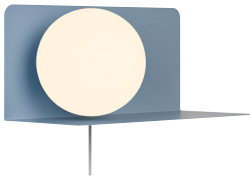

**Lilibeth 2312931001**  
 White | Metal  
 Excl. E14 | Max. 25W  
 H: 16 cm | Ø: 15 cm | L: 35 cm

**Lilibeth 2312931003**  
 Black | Metal  
 Excl. E14 | Max. 25W  
 H: 16 cm | Ø: 15 cm | L: 35 cm

**Lilibeth 2312931006**  
 Blue | Metal  
 Excl. E14 | Max. 25W  
 H: 16 cm | Ø: 15 cm | L: 35 cm