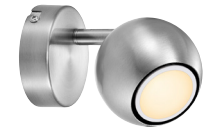

Chicago 2113221032

Brushed steel | Metal
Excl. GU10 | Max. 10W
H: 10,5 cm | Ø: 8 cm