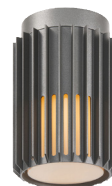

Seaside black | Aluminium
Excl. E27 | Max. 15W
H: 18,8 cm | Ø: 12,4 cm

Aludra 2118006250