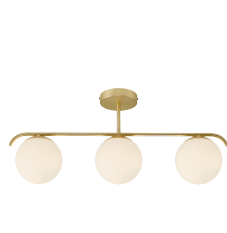

Grant 3-Spot 2010583035

Brass | Glass
Excl. E14 | Max. 3x25W
H: 29,2 cm | Ø: 14,5 cm | L: 69,3 cm