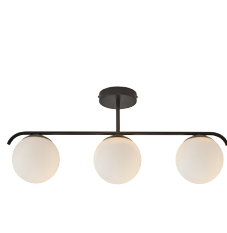

**Grant 15 2010553035**

Brass | Glass  
Excl. E14 | Max. 15W  
H: 30 cm | Ø: 15 cm

**Grant 25 2010563035**

Brass | Glass  
Excl. E27 | Max. 25W  
H: 40 cm | Ø: 25 cm

**Grant 35 2010573035**

Brass | Glass  
Excl. E27 | Max. 25W  
H: 50 cm | Ø: 35 cm