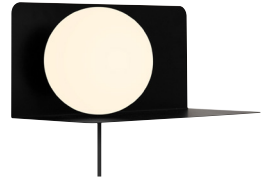

**Lilibeth 2312931001**  
 White | Metal  
 Excl. E14 | Max. 25W  
 H: 16 cm | Ø: 15 cm | L: 35 cm

**Lilibeth 2312931003**  
 Black | Metal  
 Excl. E14 | Max. 25W  
 H: 16 cm | Ø: 15 cm | L: 35 cm

**Lilibeth 2312931006**  
 Blue | Metal  
 Excl. E14 | Max. 25W  
 H: 16 cm | Ø: 15 cm | L: 35 cm