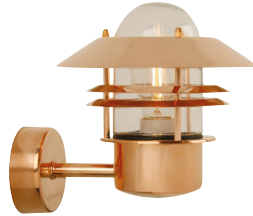

**Blokhus 25078031**

Galvanized | Galvanized steel  
Excl. E27 | Max. 60W  
H: 92 cm | Ø: 22 cm

**Blokhus Down 25051031**

Galvanized | Galvanized steel  
Excl. E27 | Max. 60W  
H: 23 cm | Ø: 22 cm

**Blokhus Up 25011030**