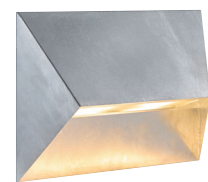

Pontio 2218191031

Galvanized | Galvanized steel
Excl. GU10 | Max. 2x25W
H: 19 cm | W: 27 cm