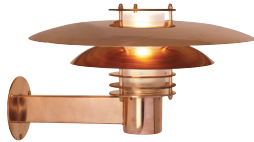

Phoenix 24381030

Copper | Copper
Excl. E27 | Max. 16W
H: 22 cm | W: 39 cm