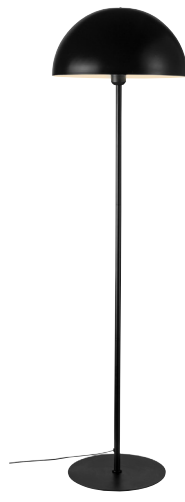

**Dicte 2112414001**  
White | Textile  
Excl. E27 | Max. 60W  
H: 180 cm | Ø: 53 cm

**Dicte 2112414009**  
 Beige | Textile  
 Excl. E27 | Max. 60W  
 H: 180 cm | Ø: 53 cm

**Ellen 40 48584001**  
 White | Metal  
 Excl. E27 | Max. 40W  
 H: 140 cm | Ø: 40 cm