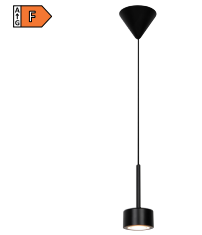

**Chisell 25 2312073035**

Brass | Metal  
Excl. E27 | Max. 40W  
H: 38 cm | Ø: 25 cm

**Clasi 30 2312603003**

Black | Metal  
Excl. E14 | Max. 3x10W  
H: 26,5 cm | Ø: 29 cm

**Clasi 45 2312623003**

Black | Metal  
Excl. E14 | Max. 3x15W  
H: 26,5 cm | Ø: 45 cm

**Clyde 2010803003**

Black | Metal  
LED Module 16W | 350lm | 2700K  
H: 25 cm | Ø: 8,5 cm | L: 89,6 cm

**Clyde 2213543003**

Black | Metal  
LED Module 4W | 350lm | 2700K  
H: 17,5 cm | Ø: 8,5 cm