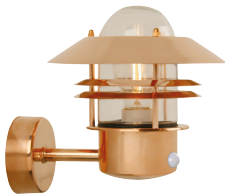

**Blokhus Up 25011030**  
Copper | Copper  
Excl. E27 | Max. 60W  
H: 23 cm | Ø: 22 cm

**Blokhus Up 25011031**  
Galvanized | Galvanized steel  
Excl. E27 | Max. 60W  
H: 23 cm | Ø: 22 cm

**Blokhus Up Sensor 25031003**  
Black | Metal  
Excl. E27 | Max. 60W  
H: 23 cm | Ø: 22 cm