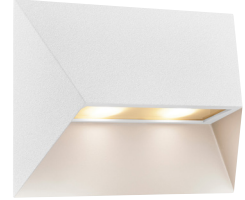

Pontio 27 2218191001

White | Aluminium
Excl. GU10 | Max. 2x25W
H: 19 cm | W: 27 cm