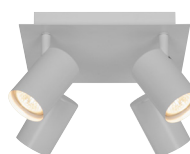

Frida 4-Spot 49820101

White | Metal
Excl. GU10 | Max. 4x35W
H: 11,5 cm | Ø: 5,1 cm | L: 23 cm