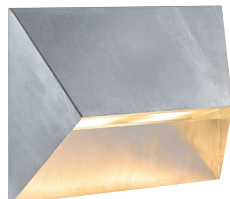

Pontio 2218191031

Galvanized | Galvanized steel
Excl. GU10 | Max. 2x25W
H: 19 cm | W: 27 cm