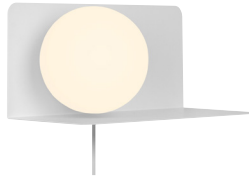

Lilibeth 2312931001
White | Metal
Excl. E14 | Max. 25W
H: 16 cm | Ø: 15 cm | L: 35 cm