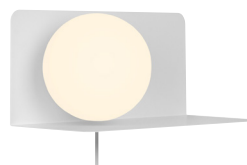

Lilibeth 2312931001

White | Metal
Excl. E14 | Max. 25W
H: 16 cm | Ø: 15 cm | L: 35 cm