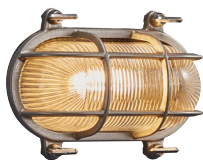

**Helford 49031055**  
Nickel | Brass  
Excl. E27 | Max. 12.5W  
H: 12,5 cm | W: 19 cm

**Helix 77499938**  
Corten | Corten  
Excl. GU10 | Max. 8W  
H: 80 cm | Ø: 15 cm

**Helix 77479938**  
Corten | Corten  
Excl. GU10 | Max. 8W  
H: 32,5 cm | Ø: 8 cm