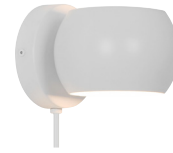

**Belir 2312201001**

White | Metal  
Excl. G9 | Max. 5W  
H: 11 cm | Ø: 13 cm

**Belir 2312201003**

Black | Metal  
Excl. G9 | Max. 5W  
H: 11 cm | Ø: 13 cm

**Belir 2312201018**

Brown | Metal  
Excl. G9 | Max. 5W  
H: 11 cm | Ø: 13 cm