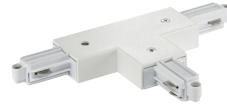

Link Right T-connector 86059901

White | Plastic
Excl. | Max. 660W
H: 1,8 cm | W: 10,3 cm | L: 17,2 cm