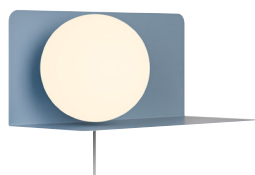

Black | Metal  
Excl. E14 | Max. 25W  
H: 16 cm | Ø: 15 cm | L: 35 cm

**Lilibeth 2312931006**

Blue | Metal  
Excl. E14 | Max. 25W  
H: 16 cm | Ø: 15 cm | L: 35 cm

**Lilibeth 2312931018**

Brown | Metal  
Excl. E14 | Max. 25W  
H: 16 cm | Ø: 15 cm | L: 35 cm