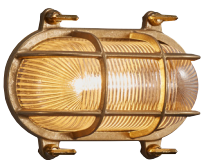

Helford 49031035
Brass | Brass
Excl. E27 | Max. 12.5W
H: 12,5 cm | W: 19 cm