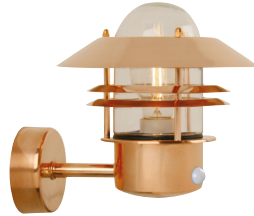

Blokhus Up Sensor 25031030

Copper | Copper
Excl. E27 | Max. 60W
H: 23 cm | Ø: 22 cm