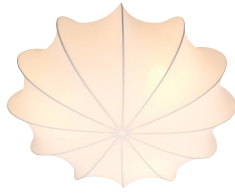

Aeron 60 2412226001

White | Textile
Excl. E27 | Max. 3x25W
H: 24 cm | Ø: 60 cm