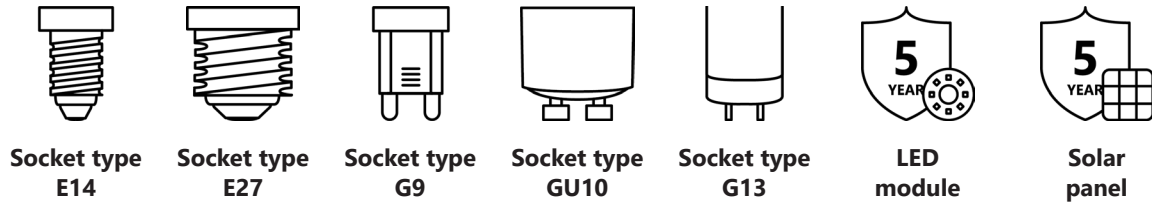

Icon index

Light source info