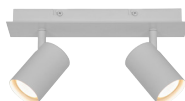

Explore 3-Spot 2113270103

Black | Metal
Excl. GU10 | Max. 3x7W
H: 17,3 cm | Ø: 5,5 cm | L: 48,5 cm