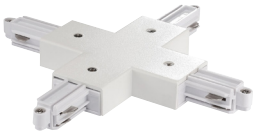

Link X-Connector 86079901

White | Plastic
Max. 660W
H: 1,8 cm | W: 17,2 cm | L: 17,2 cm