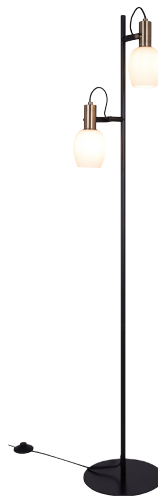

# Floor lamps

**Alton 27,5 2010514047**  
Black | Glass  
Excl. E27 | Max. 25W  
H: 150 cm | Ø: 27,5 cm

**Alton 27,5 2010514001**  
Brass | Glass  
Excl. E27 | Max. 25W  
H: 150 cm | Ø: 27,5 cm

**Arild 2312324003**  
Black | Metal  
Excl. E14 | Max. 40W  
H: 140 cm | Ø: 9,3 cm