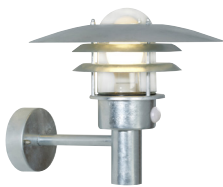

Lønstrup 32 Sensor 71412031

Galvanized | Galvanized steel
Excl. E27 | Max. 60W
H: 29 cm | Ø: 32 cm