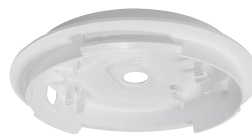

Oja 2410010001
White | Polycarbonate
H: 3 cm | Ø: 16,5 cm