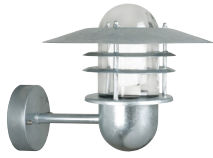

Agger 74481031

Galvanized | Galvanized steel
Excl. E27 | Max. 60W
H: 20 cm | Ø: 25,5 cm