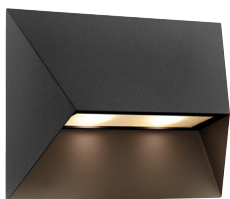

Pontio 27 2218191003

Black | Aluminium
Excl. GU10 | Max. 2x25W
H: 19 cm | W: 27 cm