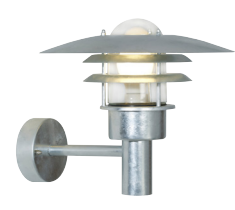

Lønstrup 32 71411031

Galvanized | Galvanized steel
Excl. E27 | Max. 60W
H: 28,5 cm | Ø: 32 cm