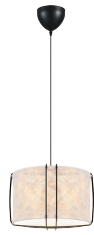

Cardine 35 2312403001

White | Tyvek
Excl. E27 | Max. 60W
H: 28,5 cm | Ø: 35 cm